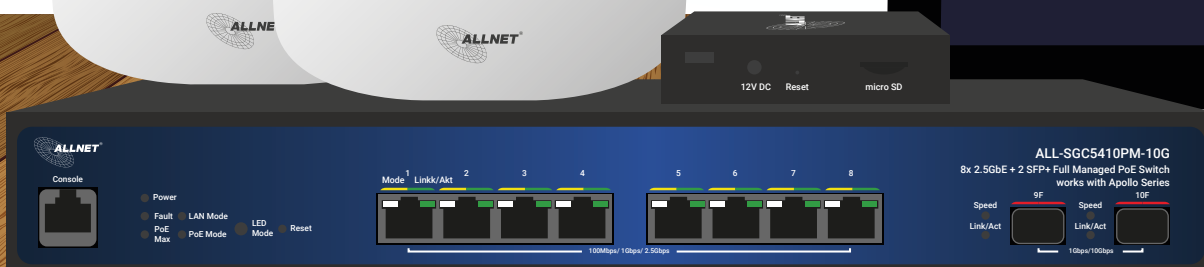

WINTER NEWS 24

Entdecken Sie die
ALLNET Produktneuheiten.

APOLLO
series

ALLNET PoE Tablets

- PoE
- 8GB RAM
- Android 13

 **Google
Certified**

WAS IST **Ψ** APOLLO ? series

Willkommen in der Zukunft der Netzwerkverwaltung mit der Apollo Serie von ALLNET. Unsere On-Premise Lösung bietet leistungsstarke Netzwerke, volle Kontrolle und einfache Verwaltung mit dem ALL-AC100 ON-PREM Controller. Erleben Sie WIFI 6 Access Points und Netzwerkschwitches der Apollo Serie und bleiben Sie immer auf dem neuesten Stand der Technologie. Entdecken Sie ALLNET für eine flexible Netzwerkverwaltung.

ALL-AC100

ALLNET Apollo On-Prem Hardware Controller

- On-Prem Controller für APs und Switches, max. 100 Geräte
- 1x Gigabit PoE 802.3af PD Input
- 1x Gigabit RJ45 LAN Port
- Micro SD Slot für Configurations-Backup